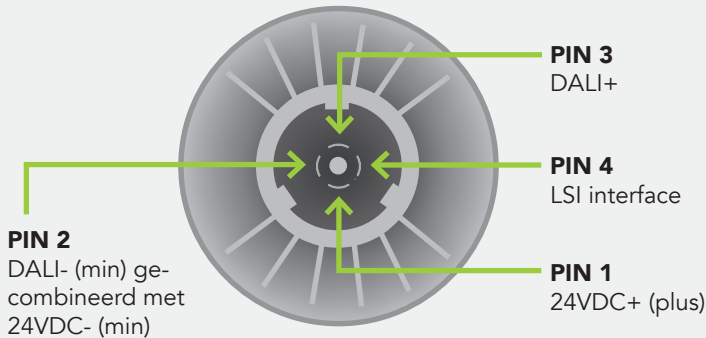

DRAADLOZE MESH DIMMER VOOR OPENBARE VERLICHTING

AirGlow combineert geavanceerde draadloze besturing voor buitenverlichting met unieke schaalbaarheid en toekomstige IoT-mogelijkheden.

Met behulp van een standaard Zhaga Book 18-connector en met belangrijke voordelen zoals LumenRadio's betrouwbare draadloze mesh-technologie, tunable white functionaliteit, eenvoudige inbedrijfstelling met behulp van Bluetooth en superieure bereikbaarheid via geoptimaliseerde radio-prestaties, biedt AirGlow een "out of the box" oplossing die nog niet eerder is gezien in het segment voor buitenverlichtingsbesturing.

**Connectivity
out of the box**

BESPAAR ENERGIE

Met de AirGlow App eenvoudig energiezuinige nachtdiminstellingen maken.

VEILIGHEID

Compromitteer niet op het gebied van veiligheid. AirGlow, samen met een DALI-2 bewegingssensor, zorgt voor de juiste hoeveelheid licht op het juiste moment.

EENMALIGE KOSTEN

AirGlow gebruikers betalen geen abonnementskosten. Enkel de eenmalige kosten van de aanschaf van de AirGlow.

TECHNISCHE SPECIFICATIES

KENMERKEN

- DALI2 en D4i gecertificeerd
- Zhaga book 18 conforme hardware
- Astronomische tijdsactivering van scènes
- Tijdsactivering van scènes
- AirGlow houdt lokale tijd maximaal 12 maanden bij in een energieloze toestand.
- Scène-activering bij aanwezigheidsdetectie via DALI2/ D4i Zhaga Book 18-sensoren of via LSI-interface.*
- Gebruik de smartphone-app om scènes en groepen in te stellen
- tot 6 kanalen DALI DT6, CW WW RGB A/W
- Reactietijd van minder dan een seconde